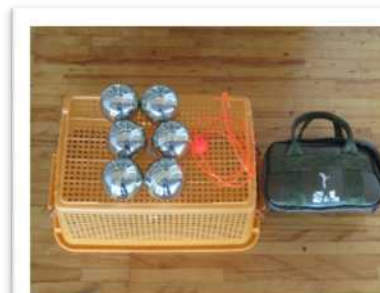

2セット

**タスポニー**

- ◆ プレイヤー：1チーム2名(ダブルスのみ)
- ◆ 試合時間：8点先取（2セット先取）
- ◆ 審判員：主審1名・副審1名は付ける

12個

**リングキャッチ**

- ◆ プレイヤー：1チーム10名
- ◆ 試合時間：競技ルールはあり
- ◆ 審判員：主審1名・副審1

**室内用ペタンク**

- ◆ プレイヤー：トリプルス (1チーム3人)  
ダブルス (1チーム2人)  
シングル (1チーム1人)
  - ◆ 試合時間：トリ各2球、他は各3球
  - ◆ 審判員：主審1名・副審1
- 2セット

**エアポロ**

- ◆ 自由競技

3 1セット

**屋外用ペタンク**

- ◆ プレイヤー：トリプルス (1チーム3人)  
ダブルス (1チーム2人)  
シングル (1チーム1人)
  - ◆ 試合時間：トリ1人2球、他は1人3球
  - ◆ 審判員：主審1名・副審1
- 4セット